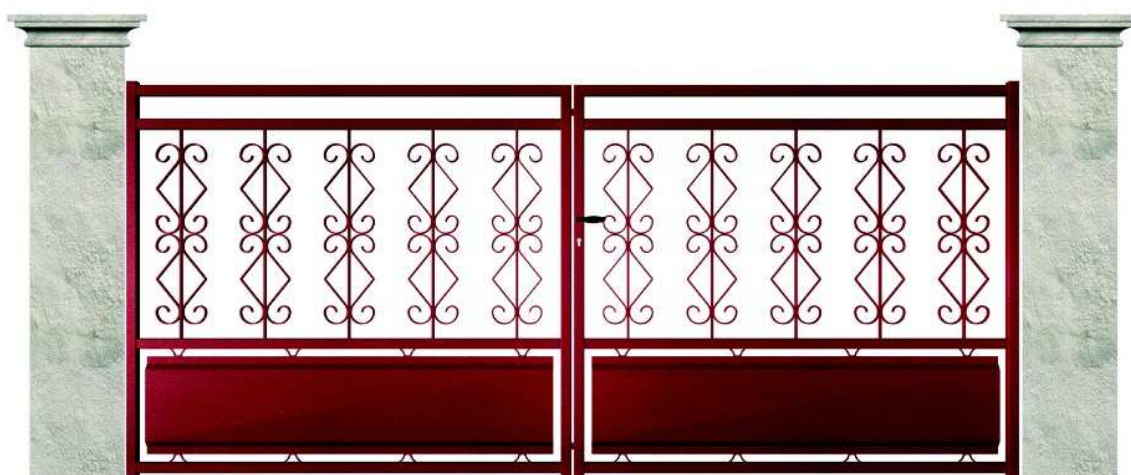

A	
---	--

Biscarosse

A	
---	--

GAMME /// ACIER

retrouvez tous nos coloris page 1

Biarritz
option cache-vue festonné

GAMME ACIER

Automatisable
Avec ou sans
cache-vue