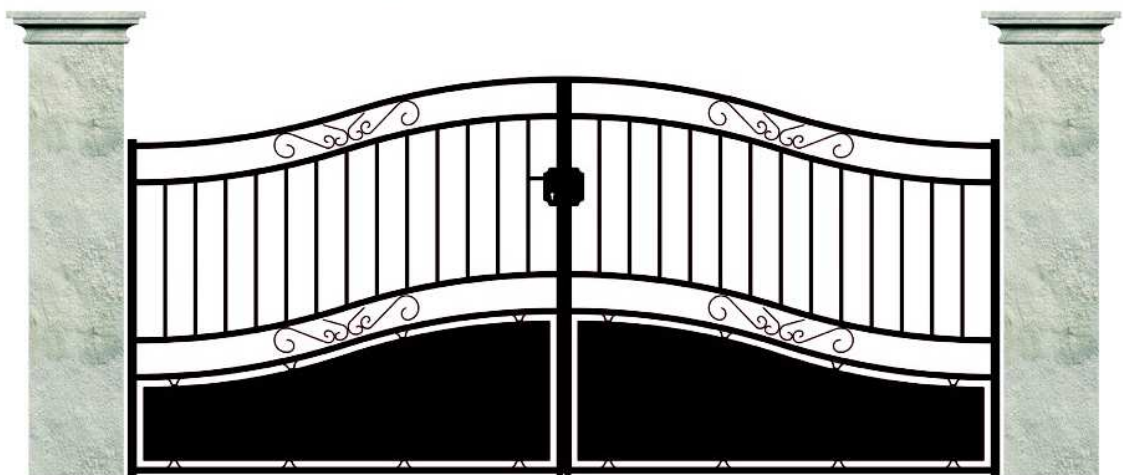

lauburu

Loire

Seine

Aulnay

Médoc 

Ajaccio
option teinte Emerald 1 

Irancy 

Montalivet

option cache-vue festonné

GAMME ACIER

Tous nos modèles
existent en battants
et coulissants

Jurançon
option cache-vue suivant la lisse

retrouvez tous nos coloris page 1

GAMME ACIER

FORMES DÉCLINABLES

Plusieurs formes possibles