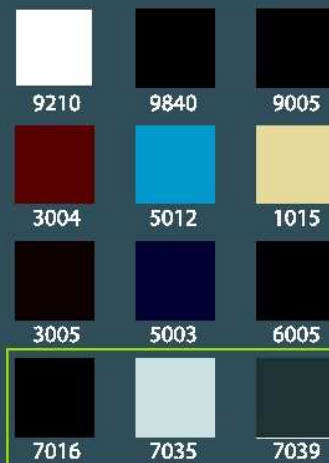

Série-prestige : Sablage + projection de zinc + finition couleur poudre epoxy.
Conseillé en milieu salin.
12 teintes Ral au choix et autres teintes possibles.
(Garantie 5 ans)

LES COLORIS DE LA GAMME

TEINTES RAL STANDARDS