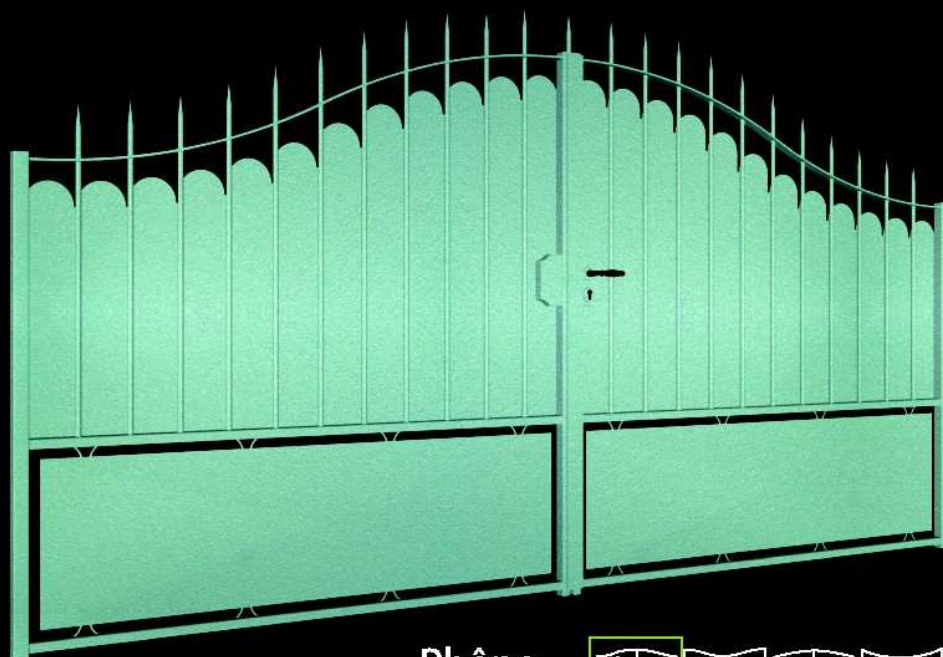

A	
---	--

Biscarosse

A	
---	--

GAMME /// ACIER

retrouvez tous nos coloris page 1

Biarritz
option cache-vue festonné

GAMME ACIER

Automatisable
Avec ou sans
cache-vue

Provence
option cache-vue

Rhône C D E F
teinte Azurite 5 // option cache-vue festonné

Landais
option cache vue

A C D E F

Envie d'un motif particulier ?
Envoyez-nous vos fichiers, nous le réalisons !

ancre

clé de sol