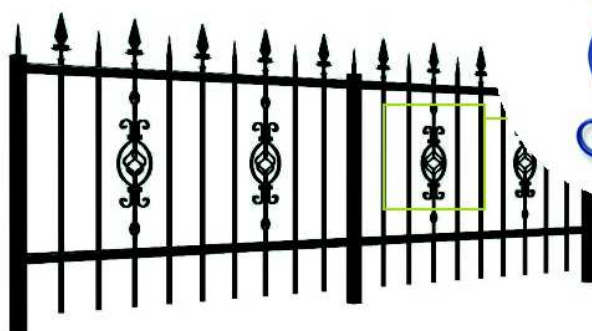

Toulouse

GAMME ACIER /// CLÔTURES

Aquitaine

Pose à sceller ou
sur platine

Pomerol

Bastia

Landais
option chapeau de gendarme

ACCESSOIRES