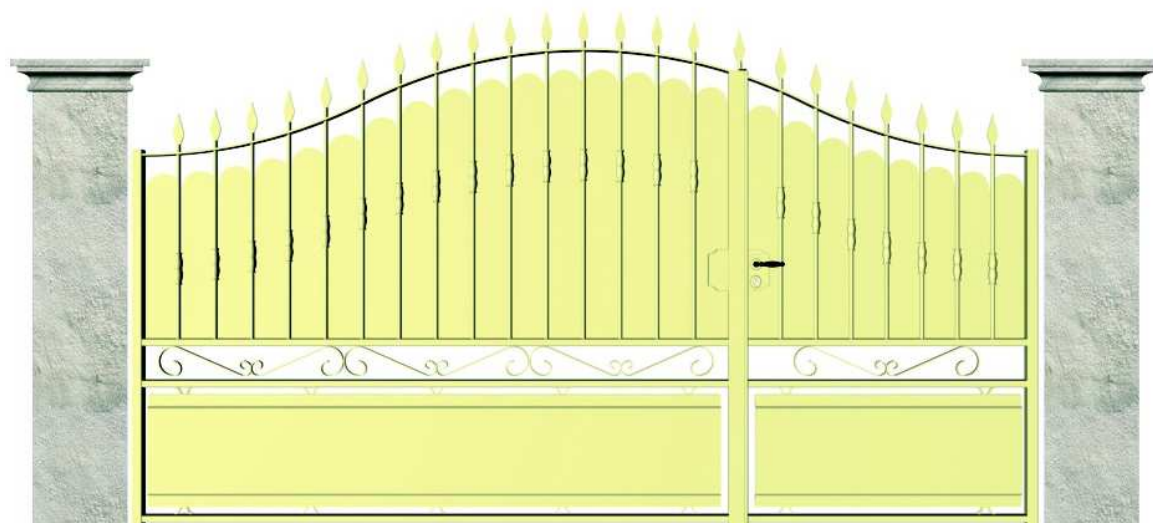

option cache-vue festonné

GAMME ACIER

Tous nos modèles
existent en battants
et coulissants

Jurançon
option cache-vue suivant la lisse

retrouvez tous nos coloris page 1

GAMME ACIER

FORMES DÉCLINABLES

Plusieurs formes possibles

Aquitaine

Tavel

Bourgogne

Dordogne

Garonne
option tiercé + cache-ue festonné

GAMME ACIER

Pomerol

Adour