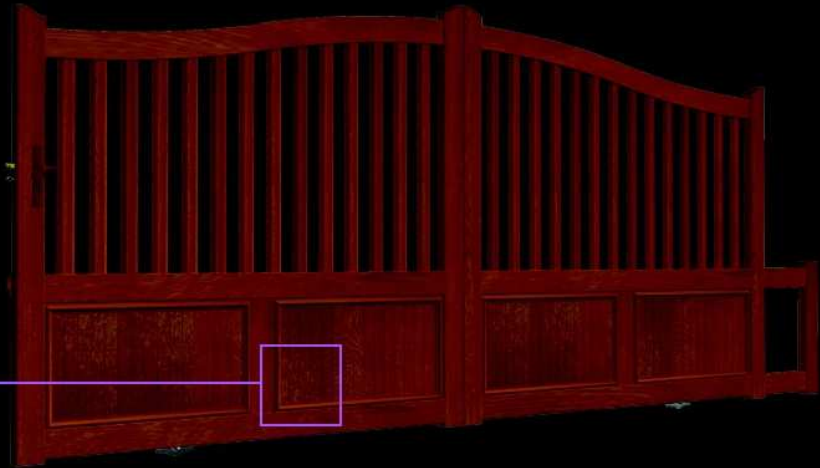

Montant 102x56
Traverse 102x40

GAMME NAVAL

Catamaran A B C D E F

Trimaran
teinte ton bois embero

GAMME NAVAL

Tous nos modèles
existent en battants
et coulissants

Caravelle

Galion
teinte bois pino