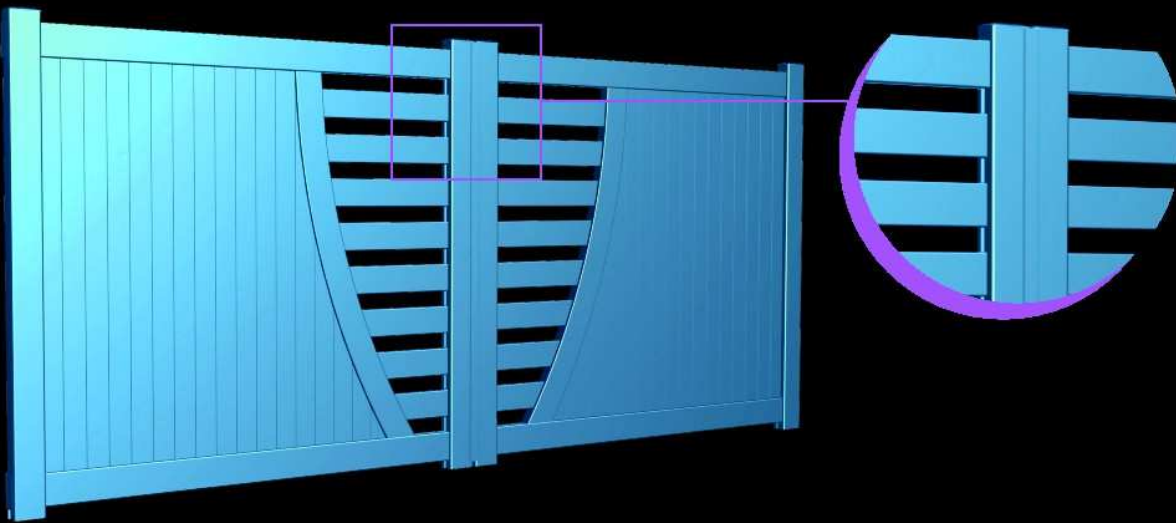

Chaloupe A

GAMME NAVAL

Montant 102x56
Traverse 102x40

GAMME NAVAL