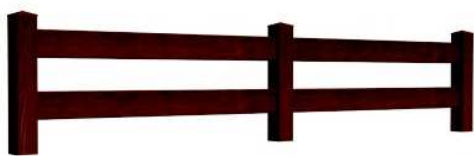

Goelette
option teinte Emerald 1

ALUMINIUM

GAMME ALUMINIUM /// NAVAL / LATINO

Deux gammes complètes de fermetures extérieures en aluminium.

L'assemblage est mécanique par tenons mortaises, sans vis apparentes.

Colombia

Chili
option teinte Emerald 1

retrouvez tous nos coloris page 1

Brésil

PLUSIEURS
TÔLES POSSIBLES

tôle percée

tôle nuage

GAMME NAVAL / LATINO /// CLÔTURES