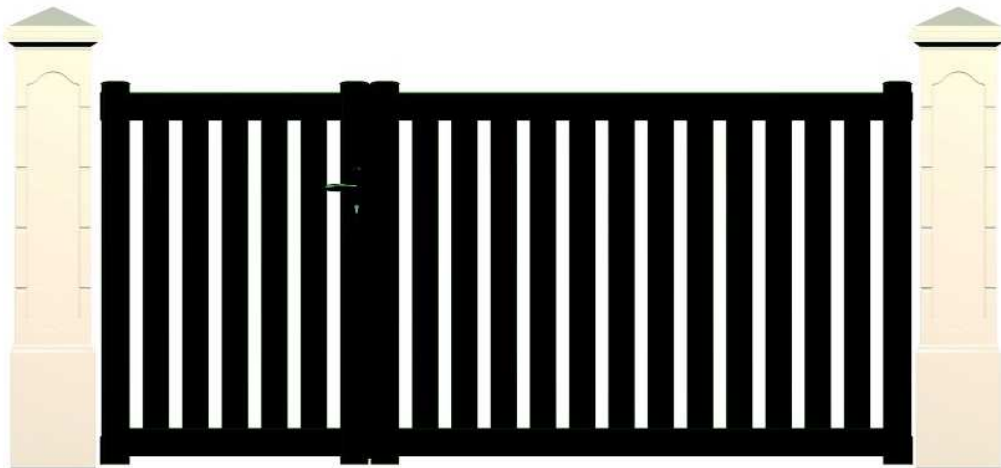

Goelette
option teinte Emerald 1

ALUMINIUM

GAMME ALUMINIUM /// NAVAL / LATINO

Deux gammes complètes de fermetures extérieures en aluminium.

L'assemblage est mécanique par tenons mortaises, sans vis apparentes.

Gabare
option tiercé

NOUVEAU
MODÈLE

Optimist

A	
---	--

Kayak
option tiercé

A	B	C	D	E	F
---	---	---	---	---	---

Frégate

A	B	C	D	E	F
---	---	---	---	---	---