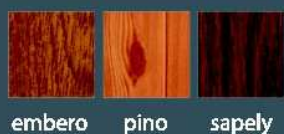

GAMME ALUMINIUM

NAVAL / LATINO

 VOTRE PARTENAIRE MULTI-MATIÈRE

LE + DE LA GAMME

Des coloris à l'infini !

Plus de **1000** teintes possibles, du ton bois et même du bicolore sans plus value sur les RAL standard.

Goelette
option teinte Emerald 1

ALUMINIUM

GAMME ALUMINIUM /// NAVAL / LATINO

Deux gammes complètes de fermetures extérieures en aluminium.

L'assemblage est mécanique par tenons mortaises, sans vis apparentes.

LES COLORIS DE LA GAMME

TEINTES RAL STANDARDS

NOUVEAU

TEINTES MINÉRAL

GAMME NAVAL UNIQUEMENT

LES COLORIS BOIS

Chaloupe A

GAMME NAVAL

Colombia

Chili
option teinte Emerald 1

retrouvez tous nos coloris page 1

Brésil

PLUSIEURS
TÔLES POSSIBLES

tôle percée

tôle nuage

GAMME NAVAL / LATINO /// CLÔTURES