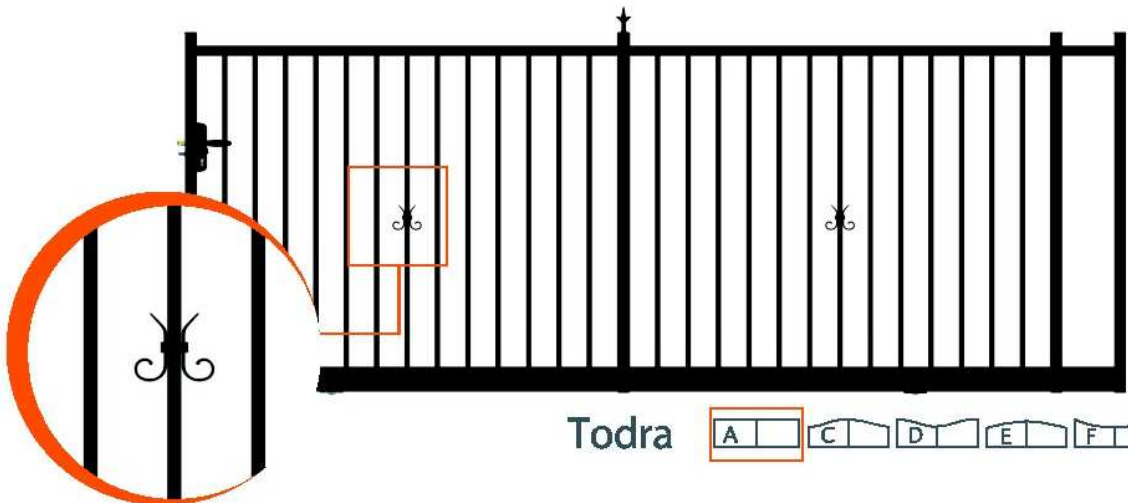

GAMME ALUMINIUM

VERTIGE

● ● ● ● ● VOTRE PARTENAIRE MULTI-MATIÈRE

Montezuma
option festonné + dorure sur rosace et macaron

LE + DE LA GAMME

Résolument plus esthétique !

La prise entre deux demi-barreaux du cache-vue festonné permet un intervalle entre barreaux égal du début à la fin...

Clôture Montezuma
festonné

ALUMINIUM

GAMME ALUMINIUM /// VERTIGE

Une gamme complète de fermetures extérieures en aluminium.

L'assemblage est mécanique par tenons mortaises.

Tous nos modèles sont disponibles en battants ou coulissants.

Iguazu option festonné

retrouvez tous nos coloris page 1

Tiguidit

GAMME VERTIGE

Tous nos modèles
existent en battants
et coulissants

Clôture
Victoria

Victoria
option festonné

Todra