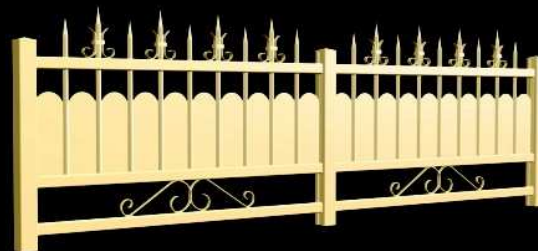

GAMME ALUMINIUM

VERTIGE

● ● ● ● ● VOTRE PARTENAIRE MULTI-MATIÈRE

Montezuma
option festonné + dorure sur rosace et macaron

LE + DE LA GAMME

Résolument plus esthétique !

La prise entre deux demi-barreaux du cache-vue festonné permet un intervalle entre barreaux égal du début à la fin...

Clôture Montezuma
festonné

ALUMINIUM

GAMME ALUMINIUM /// VERTIGE

Une gamme complète de fermetures extérieures en aluminium.

L'assemblage est mécanique par tenons mortaises.

Tous nos modèles sont disponibles en battants ou coulissants.

CLÔTURES

Pose à sceller ou
sur platine

LES COLORIS DE LA GAMME

TEINTES RAL STANDARDS

NOUVEAU

TEINTES MINÉRAL

GAMME VERTIGE

Clôture Kahiwa
festonné

GAMME VERTIGE

Automatisable

Avec ou sans
cache-vue festonné

Kahiwa
festonné

Gavarnie

Clôture Gavarnie

Clôture Munia

GAMME VERTIGE