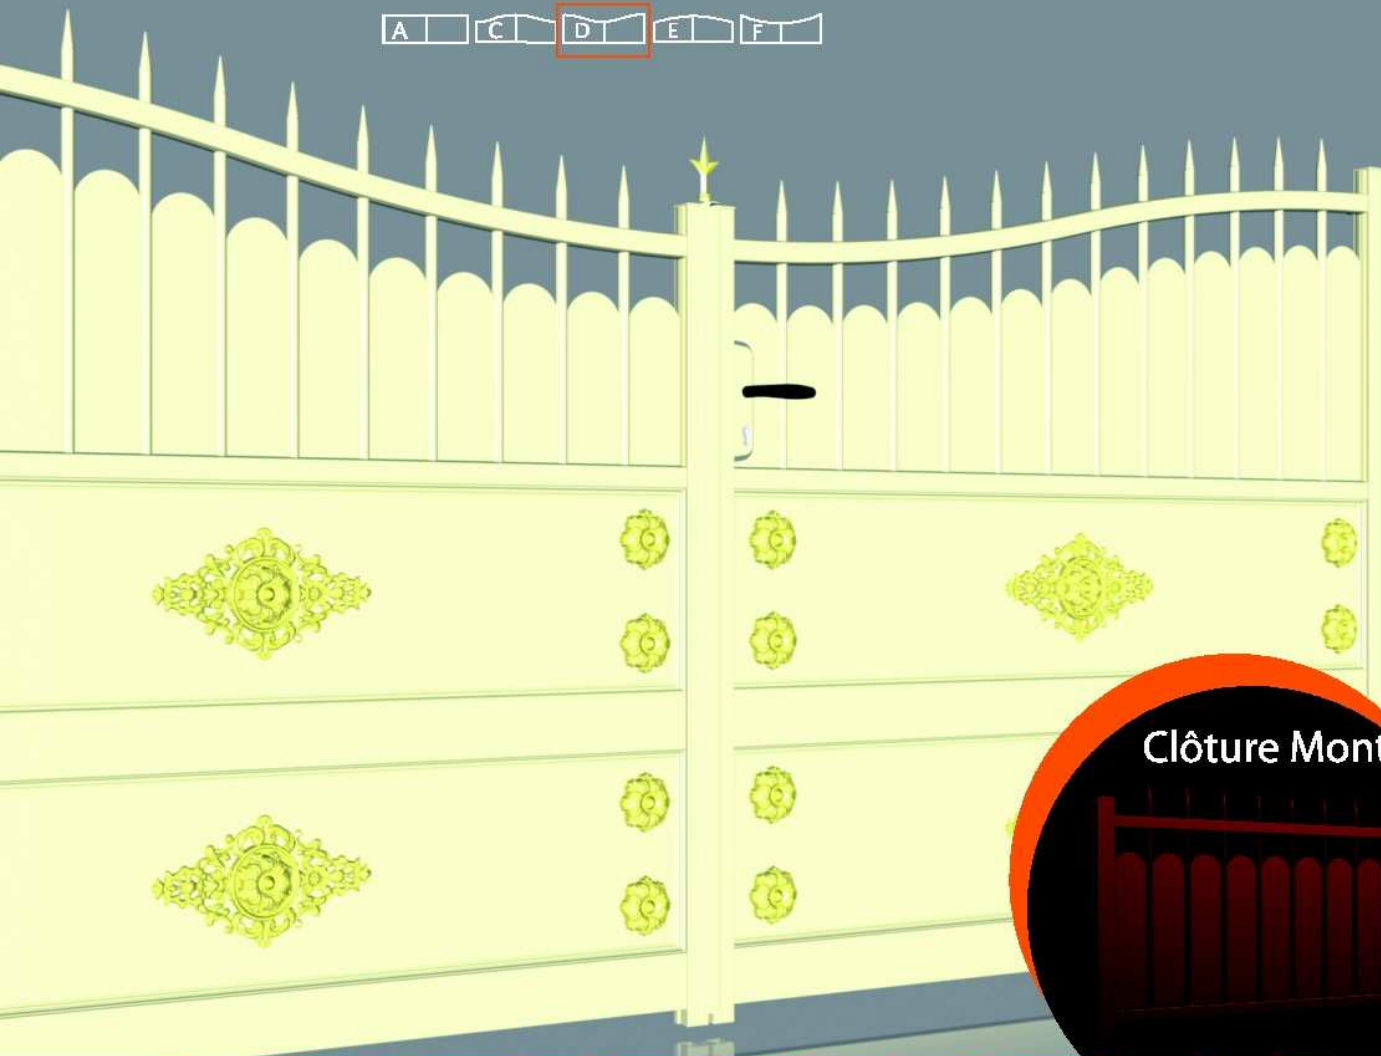

GAMME ALUMINIUM

VERTIGE

● ● ● ● ● VOTRE PARTENAIRE MULTI-MATIÈRE

Montezuma
option festonné + dorure sur rosace et macaron

LE + DE LA GAMME

Résolument plus esthétique !

La prise entre deux demi-barreaux du cache-vue festonné permet un intervalle entre barreaux égal du début à la fin...

Clôture Montezuma
festonné

ALUMINIUM

GAMME ALUMINIUM /// VERTIGE

Une gamme complète de fermetures extérieures en aluminium.

L'assemblage est mécanique par tenons mortaises.

Tous nos modèles sont disponibles en battants ou coulissants.