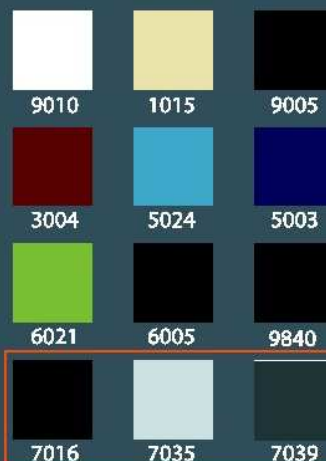

CLÔTURES

Pose à sceller ou
sur platine

LES COLORIS DE LA GAMME

TEINTES RAL STANDARDS

NOUVEAU

TEINTES MINÉRAL

GAMME VERTIGE

Clôture Kahiwa
festonné