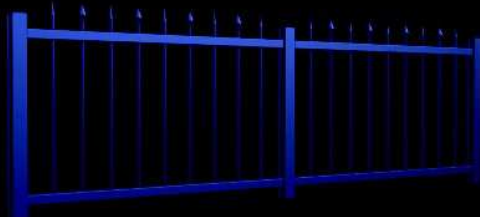

Clôture Montezuma
festonné

ALUMINIUM

GAMME ALUMINIUM /// VERTIGE

Une gamme complète de fermetures extérieures en aluminium.

L'assemblage est mécanique par tenons mortaises.

Tous nos modèles sont disponibles en battants ou coulissants.

GAMME VERTIGE

Automatisable

Avec ou sans
cache-vue festonné

Kahiwa
festonné

Gavarnie

Clôture Gavarnie

Clôture Munia

GAMME VERTIGE

Tous nos modèles
existent en battants
et coulissants

Munia 

Clôture Kaloba

Kaloba 

Clôture Niagara festonné

 Niagara festonné

possibilités décors soubassement

Envie d'un motif particulier ?
Envoyez-nous vos fichiers, nous le réalisons !