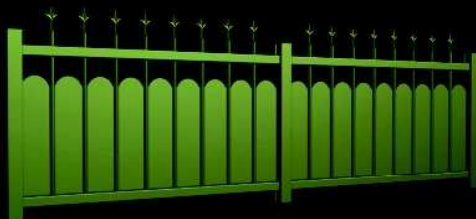

GAMME ALUMINIUM

VERTIGE

● ● ● ● ● VOTRE PARTENAIRE MULTI-MATIÈRE

Montezuma
option festonné + dorure sur rosace et macaron

LE + DE LA GAMME

Résolument plus esthétique !

La prise entre deux demi-barreaux du cache-vue festonné permet un intervalle entre barreaux égal du début à la fin...

Clôture Montezuma
festonné

ALUMINIUM

GAMME ALUMINIUM /// VERTIGE

Une gamme complète de fermetures extérieures en aluminium.

L'assemblage est mécanique par tenons mortaises.

Tous nos modèles sont disponibles en battants ou coulissants.

GAMME VERTIGE

Automatisable

Avec ou sans
cache-vue festonné

Kahiwa
festonné

Gavarnie

Clôture Gavarnie

Clôture Munia

GAMME VERTIGE

Tous nos modèles
existent en battants
et coulissants

Munia 

Clôture Kaloba

Kaloba 

Clôture Niagara festonné

 Niagara festonné

possibilités décors soubassement

Envie d'un motif particulier ?
Envoyez-nous vos fichiers, nous le réalisons !