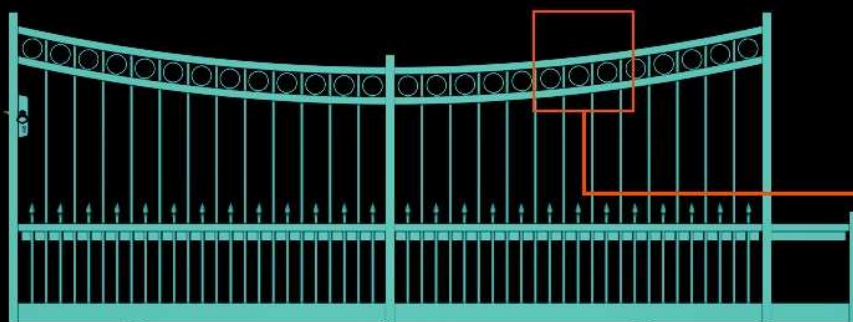

GAMME ALUMINIUM

VERTIGE

● ● ● ● ● VOTRE PARTENAIRE MULTI-MATIÈRE

Montezuma
option festonné + dorure sur rosace et macaron

LE + DE LA GAMME

Résolument plus esthétique !

La prise entre deux demi-barreaux du cache-vue festonné permet un intervalle entre barreaux égal du début à la fin...

GAMME VERTIGE

Automatisable

Avec ou sans
cache-vue festonné

Kahiwa
festonné

Gavarnie

Clôture Gavarnie

Clôture Munia

GAMME VERTIGE

Tous nos modèles
existent en battants
et coulissants

Munia 

Clôture Kaloba

Kaloba 

Clôture Niagara festonné

 Niagara festonné

possibilités décors soubassement

Envie d'un motif particulier ?
Envoyez-nous vos fichiers, nous le réalisons !