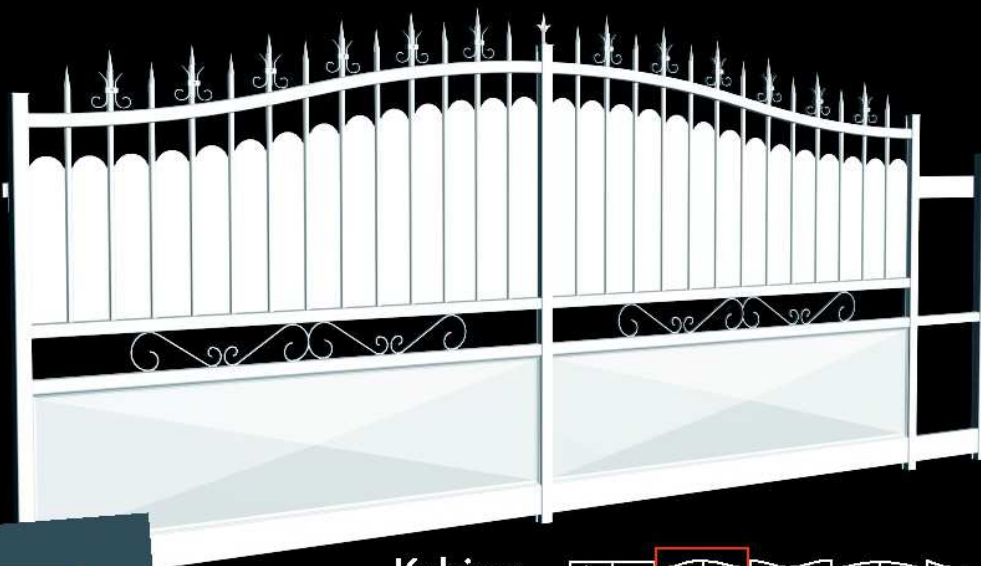

GAMME VERTIGE

Clôture Kahiwa
festonné

GAMME VERTIGE

Automatisable

Avec ou sans
cache-vue festonné

Kahiwa
festonné