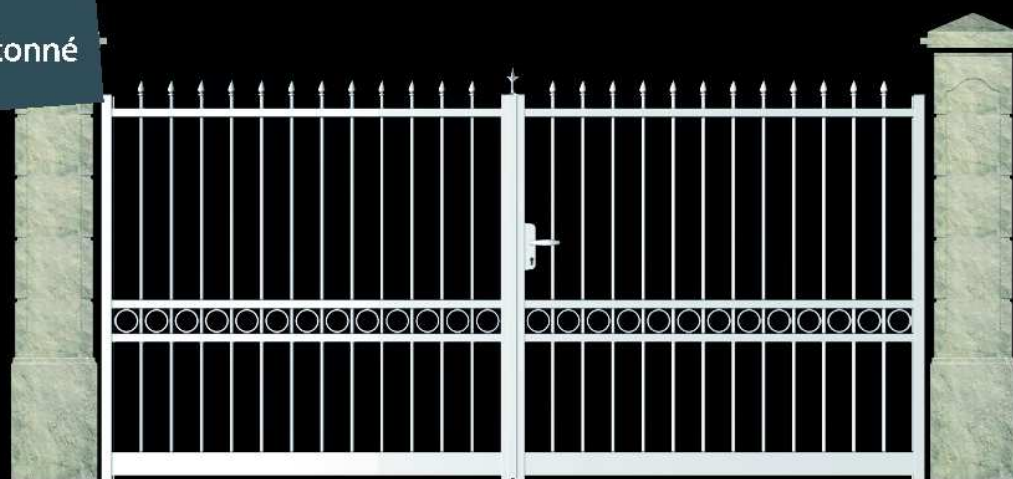

GAMME ALUMINIUM

VERTIGE

● ● ● ● ● VOTRE PARTENAIRE MULTI-MATIÈRE

Montezuma
option festonné + dorure sur rosace et macaron

LE + DE LA GAMME

Résolument plus esthétique !

La prise entre deux demi-barreaux du cache-vue festonné permet un intervalle entre barreaux égal du début à la fin...

Clôture Montezuma
festonné

ALUMINIUM

GAMME ALUMINIUM /// VERTIGE

Une gamme complète de fermetures extérieures en aluminium.

L'assemblage est mécanique par tenons mortaises.

Tous nos modèles sont disponibles en battants ou coulissants.

CLÔTURES

Pose à sceller ou
sur platine

LES COLORIS DE LA GAMME

TEINTES RAL STANDARDS

NOUVEAU

TEINTES MINÉRAL

GAMME VERTIGE

Clôture Kahiwa
festonné

GAMME VERTIGE

Automatisable

Avec ou sans
cache-vue festonné

Kahiwa
festonné

Gavarnie

Clôture Gavarnie

Clôture Munia

GAMME VERTIGE