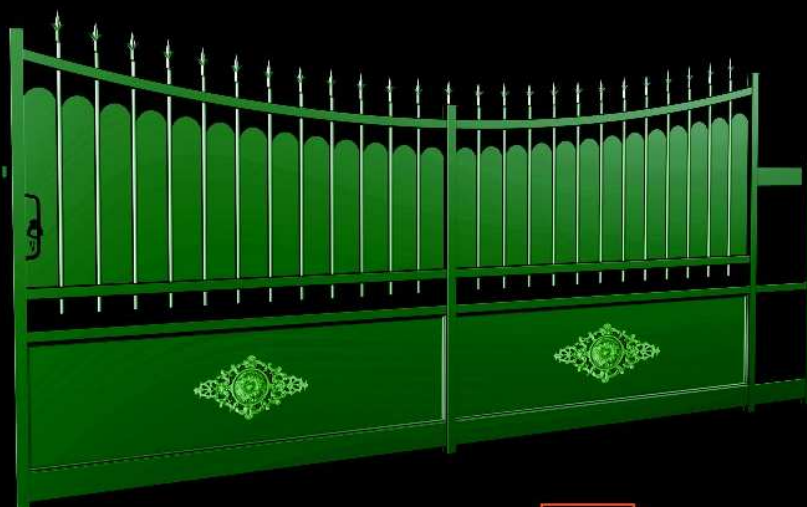

GAMME ALUMINIUM

VERTIGE

● ● ● ● ● VOTRE PARTENAIRE MULTI-MATIÈRE

Montezuma
option festonné + dorure sur rosace et macaron

LE + DE LA GAMME

Résolument plus esthétique !

La prise entre deux demi-barreaux du cache-vue festonné permet un intervalle entre barreaux égal du début à la fin...

Clôture Montezuma
festonné

ALUMINIUM

GAMME ALUMINIUM /// VERTIGE

Une gamme complète de fermetures extérieures en aluminium.

L'assemblage est mécanique par tenons mortaises.

Tous nos modèles sont disponibles en battants ou coulissants.

GAMME VERTIGE

Automatisable

Avec ou sans
cache-vue festonné

Kahiwa
festonné

Gavarnie

Clôture Gavarnie

Clôture Munia

GAMME VERTIGE

Tous nos modèles
existent en battants
et coulissants

Munia 

Clôture Kaloba

Kaloba 

Clôture Niagara festonné

 Niagara festonné

possibilités décors soubassement

Envie d'un motif particulier ?
Envoyez-nous vos fichiers, nous le réalisons !