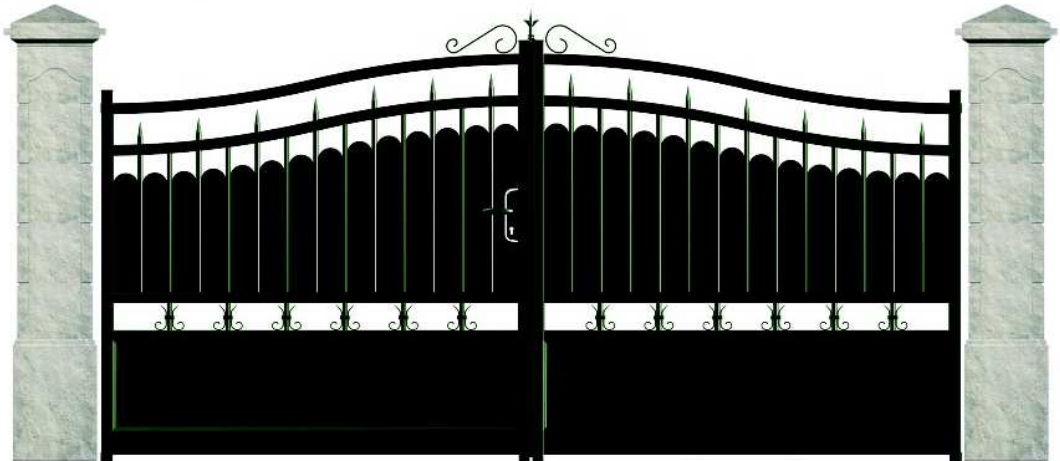

GAMME ALUMINIUM

VERTIGE

● ● ● ● ● VOTRE PARTENAIRE MULTI-MATIÈRE

Montezuma
option festonné + dorure sur rosace et macaron

LE + DE LA GAMME

Résolument plus esthétique !

La prise entre deux demi-barreaux du cache-vue festonné permet un intervalle entre barreaux égal du début à la fin...

Clôture Montezuma
festonné

ALUMINIUM

GAMME ALUMINIUM /// VERTIGE

Une gamme complète de fermetures extérieures en aluminium.

L'assemblage est mécanique par tenons mortaises.

Tous nos modèles sont disponibles en battants ou coulissants.

Tous nos modèles
existent en battants
et coulissants

Munia 

Clôture Kaloba

Kaloba 

Clôture Niagara festonné

 Niagara festonné

possibilités décors soubassement

Envie d'un motif particulier ?
Envoyez-nous vos fichiers, nous le réalisons !

Iguazu option festonné

retrouvez tous nos coloris page 1

Tiguidit

GAMME VERTIGE

Tous nos modèles
existent en battants
et coulissants

Clôture
Victoria

Victoria
option festonné

Todra