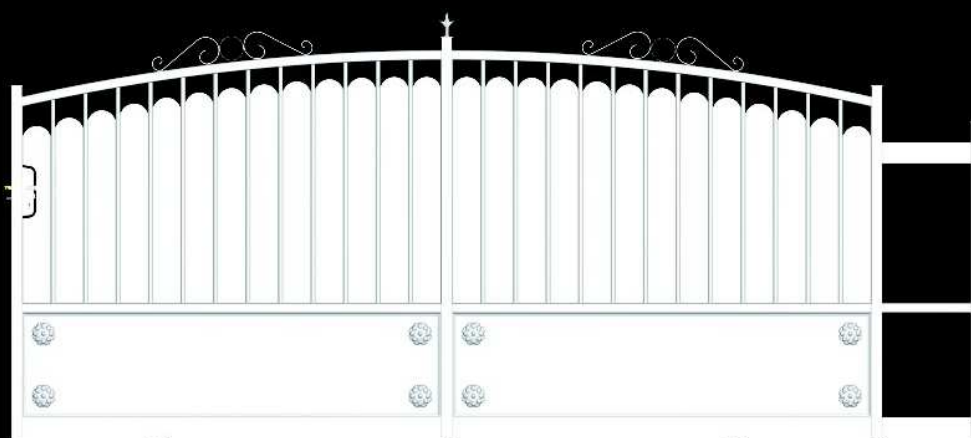

GAMME ALUMINIUM

VERTIGE

● ● ● ● ● VOTRE PARTENAIRE MULTI-MATIÈRE

Montezuma
option festonné + dorure sur rosace et macaron

LE + DE LA GAMME

Résolument plus esthétique !

La prise entre deux demi-barreaux du cache-vue festonné permet un intervalle entre barreaux égal du début à la fin...

GAMME VERTIGE

FORMES DÉCLINABLES

Plusieurs formes possibles

Clôture
Tugela

Tugela
option tiercé

Tiguidit
festonné

retrouvez tous nos coloris page 1

37