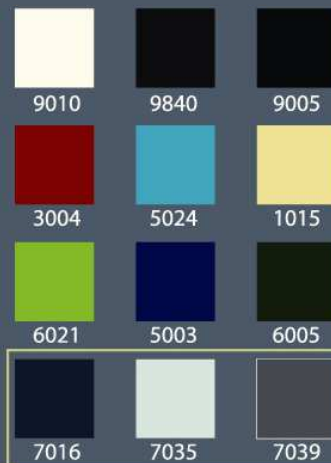

VOTRE PARTENAIRE MULTI-MATIÈRE

LE + DE LA GAMME

1 000 teintes au choix et même du bicolore sans plus value !

RD DESIGN

Andromeda

RD DESIGN

MATIERES

Les matières se mélangent.
L'aluminium se marie à l'inox, au verre.

LES FORMES

Jeu de formes, avec des hublots ronds ou carrés, mais aussi sur les montants centraux galbés.

GARANTIES

Nos fermetures sont garanties 5 ans et les accessoires fournis 1 an.

LES COLORIS LES PLUS UTILISÉS

TEINTES RAL STANDARDS

NOUVEAU

TEINTES MINÉRAL

Azurite

Oxide

Amethyst

Quartz

Emerald

Major

RD DESIGN

1 000 teintes
au choix

Pegasus

Sagittarius

Sculptor

Sextans

Tôle perforée