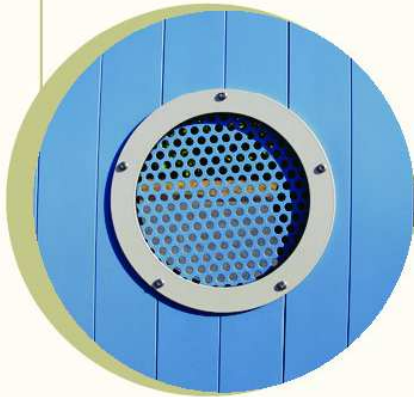

Phoenix
tôle brossée inox découpe carré jet d'eau

Fidis

RD DESIGN

Tous nos modèles
existent en battants
et coulissants

Fornax

Léo

Tôle perforée

Maffei