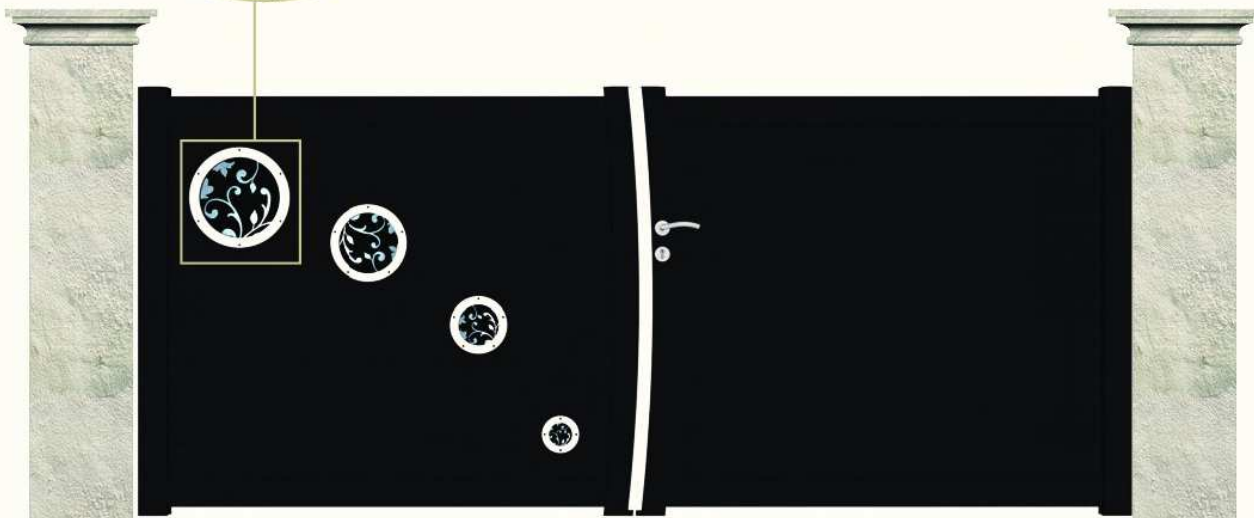

ENTRETIEN

Consiste en un simple lavage à l'eau additionnée d'un détergent doux (PH compris entre 5 et 8) suivi d'un rinçage soigné à l'eau claire et un essuyage avec un chiffon doux et absorbant.

Carina

A