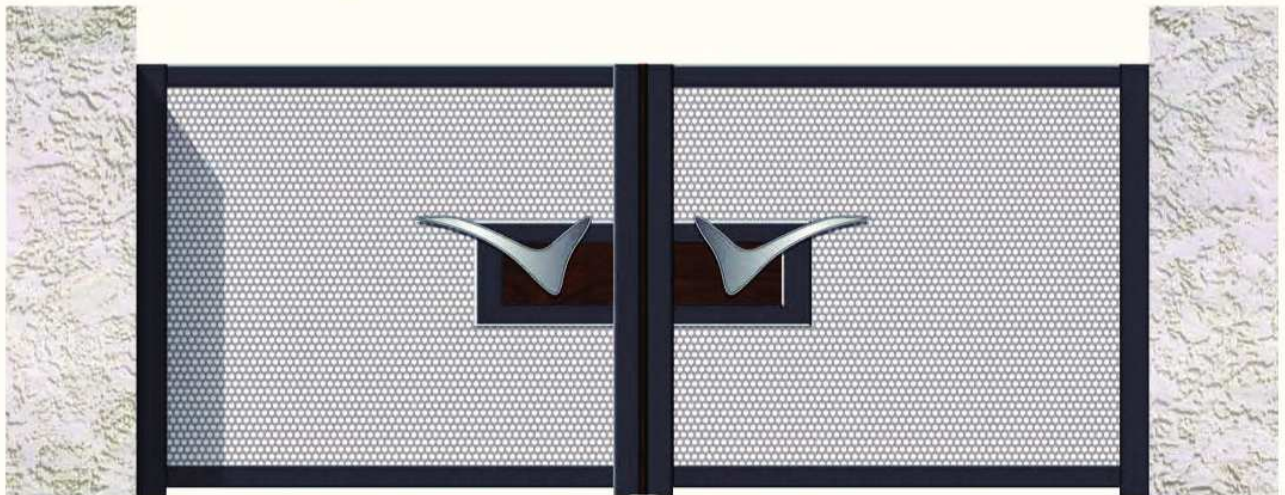

RD DESIGN

1 000 teintes
au choix

Pegasus