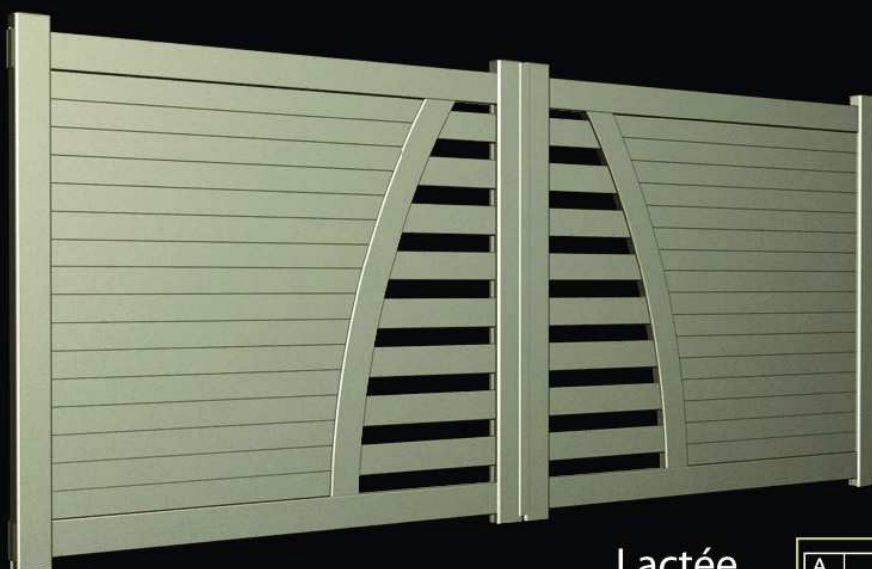

RD DESIGN

Tous nos modèles
sont automatisables

Lactée