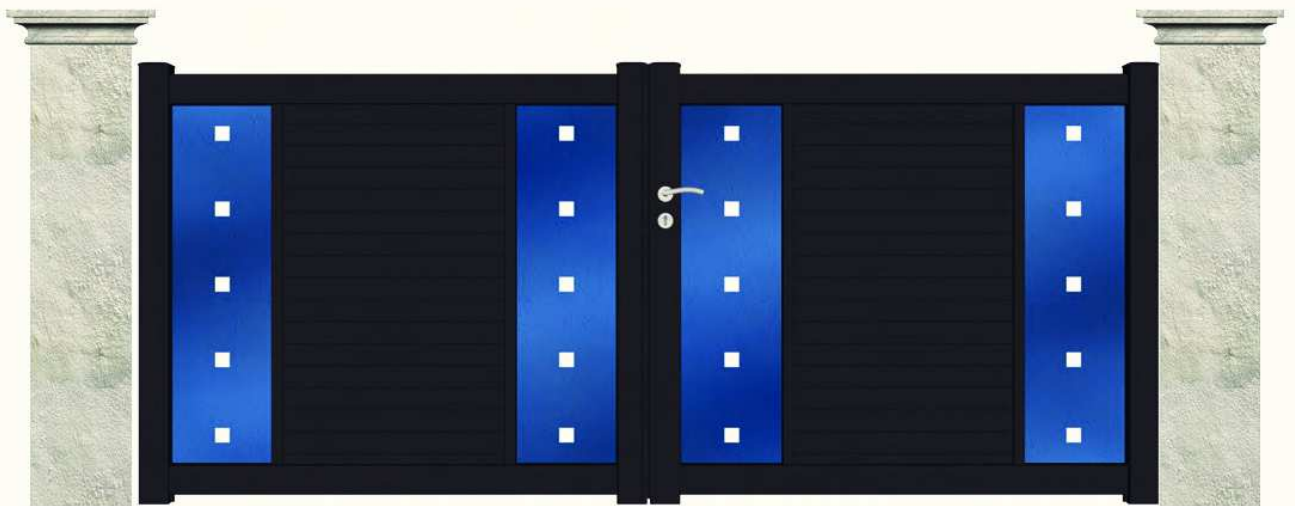

Phoenix
tôle brossée inox découpe carré jet d'eau

Fidis

RD DESIGN

Tous nos modèles
existent en battants
et coulissants

Fornax

Léo

Tôle perforée

Maffei