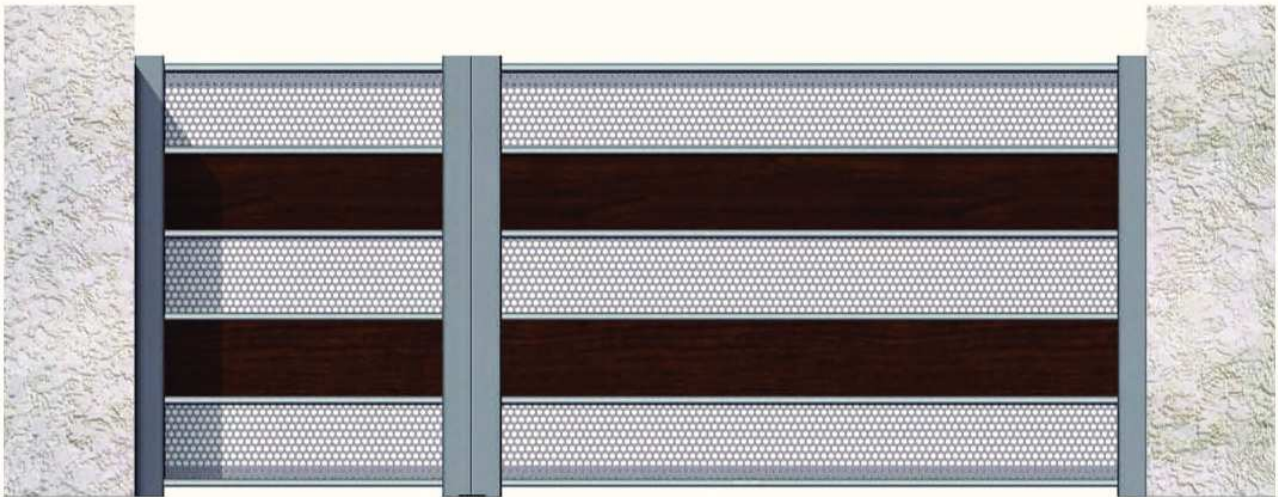

Phoenix
tôle brossée inox découpe carré jet d'eau

Fidis

RD DESIGN

Tous nos modèles
existent en battants
et coulissants

Fornax

Léo

Tôle perforée

Maffei